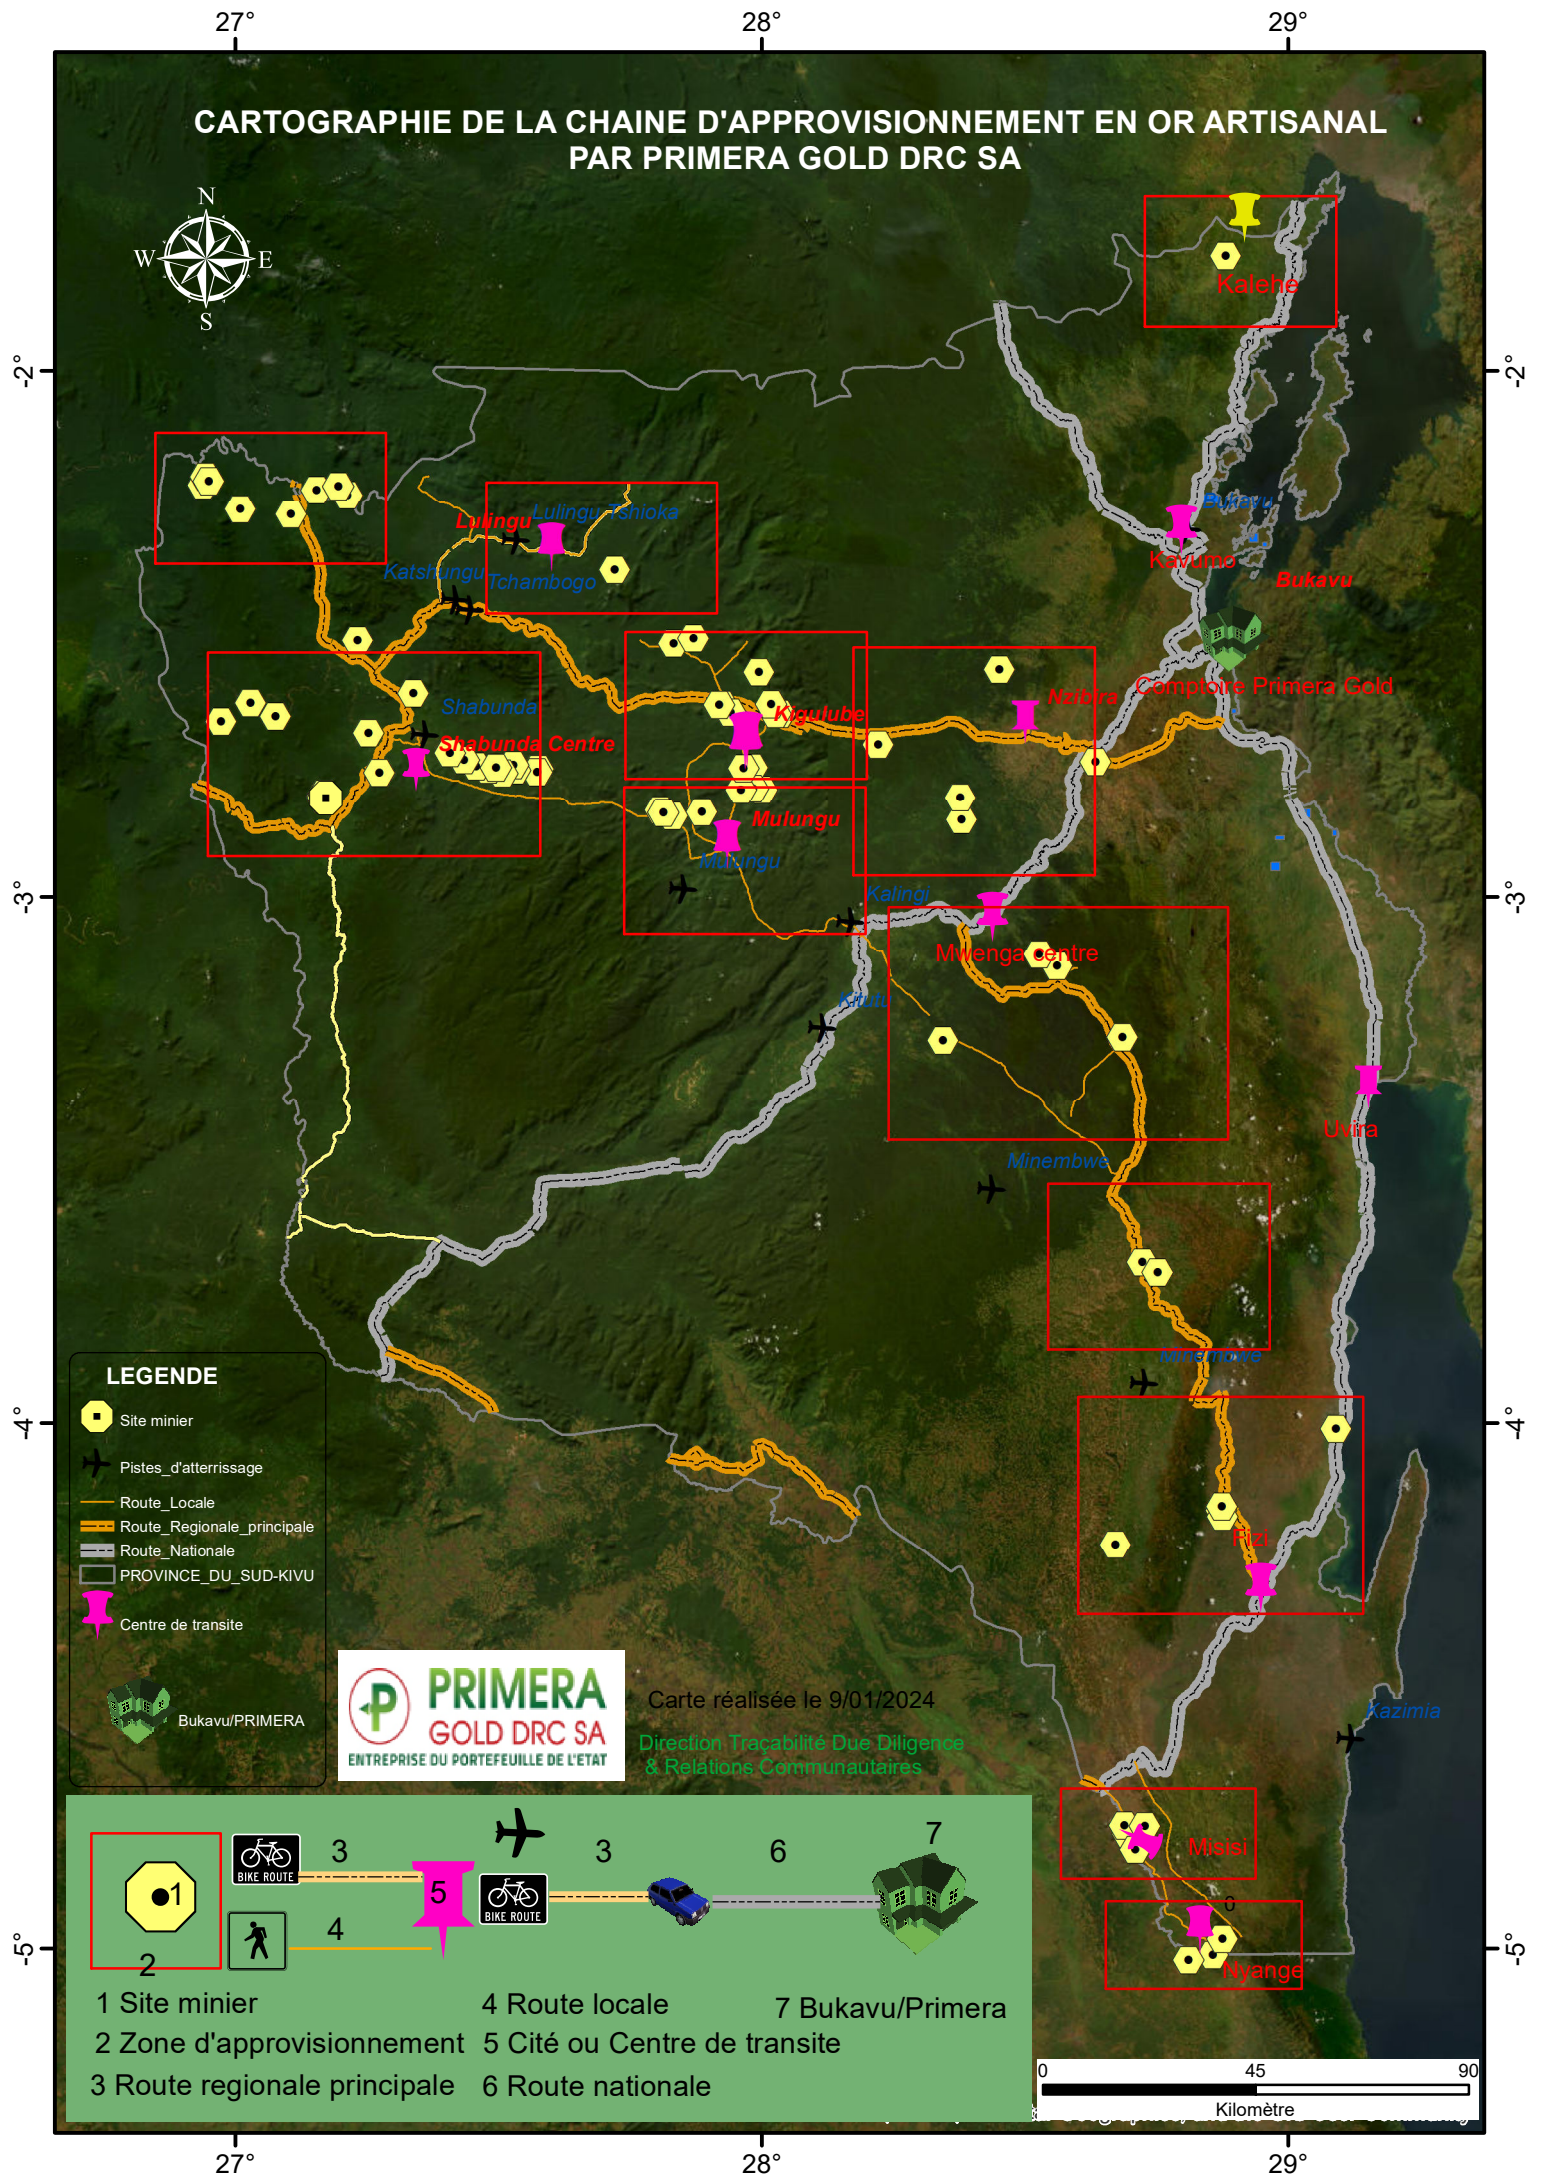

CARTOGRAPHIE DE LA CHAÎNE D'APPROVISIONNEMENT EN OR ARTISANAL PAR PRIMERA GOLD DRC SA

LEGENDE

- Site minier
- Pistes d'atterrissage
- Route Locale
- Route Regionale principale
- Route Nationale
- PROVINCE DU SUD-KIVU
- Centre de transit

PRIMERA GOLD DRC SA
ENTREPRISE DU PORTEFEUILLE DE L'ETAT

Carte réalisée le 9/01/2024
Direction Traçabilité Due Diligence & Relations Communautaires

- 1 Site minier
- 2 Zone d'approvisionnement
- 3 Route regionale principale
- 4 Route locale
- 5 Cité ou Centre de transit
- 6 Route nationale
- 7 Bukavu/Primera